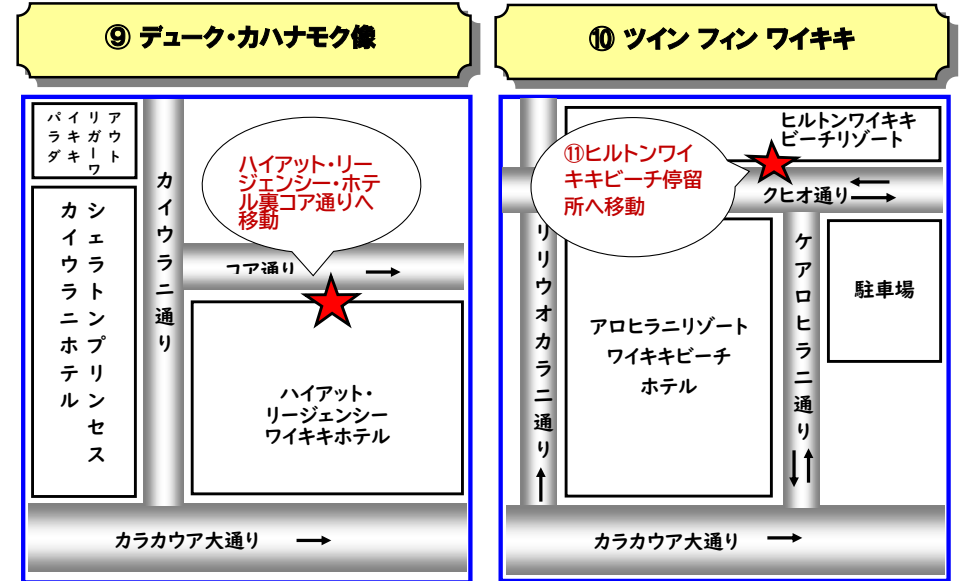

HiBus (ハイバス) ご利用のお客様へ

7月11日(土)はパレード開催のため、一部のHiBusの運行に変更がありますのでお知らせいたします。

7月11日(土)
ファミリー デイ パレード (ゴッド オハナ デイ パレード)
FAMILY DAY PARADE (GOD'S OHANA DAY PARADE)

開催場所: フォート・テ・ルシー (サラトガ通り) ~ カラカウア通り ~ カピオラニ公園
開催時間: 午前9:30 ~ 午前11:00頃まで開催予定
(ROAD CLOSE: 9:00AM ~ 11:00AM / LANE CLOSE 7:30AM~)

アラモアナ・ルート

7:30 ~ 11:00	⑤ カライ・ワイキキ・ビーチ・LXRホテル	停車しません
7:30 ~ 11:00	⑥ ラグジュアリー・ロウ	停車しません
7:30 ~ 11:00	⑦ ロイヤルハワイアン通り (旧DFSワイキキ)	仮停留所へ移動
7:30 ~ 11:00	⑨ テューク・カハナモク像	仮停留所へ移動
7:30 ~ 11:00	⑩ ツイン フィン ワイキキ	仮停留所へ移動
7:30 ~ 11:00	⑬ シェラトン・ワイキキ	停車しません

ダイヤモンドヘッド・ルート

7:30 ~ 11:00	⑤ カライ・ワイキキ・ビーチ・LXRホテル	停車しません
7:30 ~ 11:00	⑥ ラグジュアリー・ロウ	停車しません
7:30 ~ 11:00	⑦ ロイヤルハワイアン通り (旧DFSワイキキ)	仮停留所へ変更
7:30 ~ 11:00	⑨ テューク・カハナモク像	仮停留所へ変更
7:30 ~ 11:00	⑭ ホノリル動物園	停車しません
7:30 ~ 11:00	⑯ ワイキキ水族館	停車しません

カハラ・ルート

7:30 ~ 11:00	⑦ ロイヤルハワイアン通り (旧DFSワイキキ)	仮停留所へ変更
7:30 ~ 11:00	⑨ テューク・カハナモク像	仮停留所へ変更

ダウンタウン・ルート

7:30 ~ 11:00	⑦ ロイヤルハワイアン通り (旧DFSワイキキ)	仮停留所へ変更

HiBus (ハイバス) 仮停留所

※上記以外の時間帯も渋滞が予想されダイヤが大幅に乱れることがございますのでお早めにお出かけ下さい。
※運行再開時間はイベントの終了時間により変更されることがございます。
※天候不良の影響等によりイベントが急遽中止になった場合は、通常運行に戻りません。