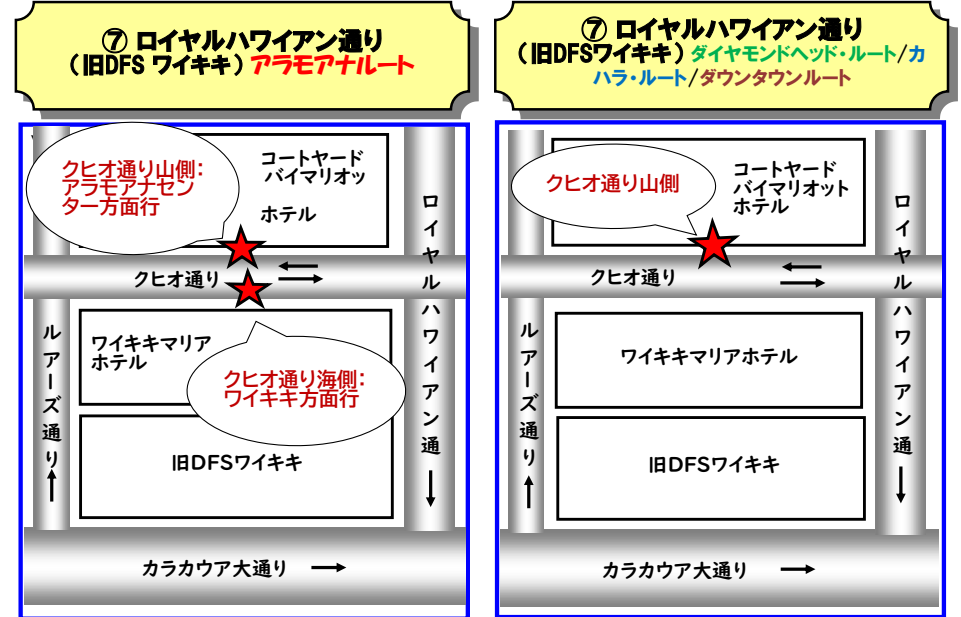

HiBus (ハイバス) ご利用のお客様へ

7月11日(土)はパレード開催のため、一部のHiBusの運行に変更がありますのでお知らせいたします。

7月11日(土)
ファミリー デイ パレード (ゴッド オハナ デイ パレード)
FAMILY DAY PARADE (GOD'S OHANA DAY PARADE)

開催場所: フォート・テ・ルシー (サラトガ通り) ~ カラカウア通り ~ カピオラニ公園
開催時間: 午前9:30 ~ 午前11:00頃まで開催予定
(ROAD CLOSE: 9:00AM ~ 11:00AM / LANE CLOSE 7:30AM~)

アラモアナ・ルート

7:30 ~ 11:00	⑤ カライ・ワイキキ・ビーチ・LXRホテル	停車しません
7:30 ~ 11:00	⑥ ラグジュアリー・ロウ	停車しません
7:30 ~ 11:00	⑦ ロイヤルハワイアン通り (旧DFSワイキキ)	仮停留所へ移動
7:30 ~ 11:00	⑨ テューク・カハナモク像	仮停留所へ移動
7:30 ~ 11:00	⑩ ツイン フィン ワイキキ	仮停留所へ移動
7:30 ~ 11:00	⑬ シェラトン・ワイキキ	停車しません

ダイヤモンドヘッド・ルート

7:30 ~ 11:00	⑤ カライ・ワイキキ・ビーチ・LXRホテル	停車しません
7:30 ~ 11:00	⑥ ラグジュアリー・ロウ	停車しません
7:30 ~ 11:00	⑦ ロイヤルハワイアン通り (旧DFSワイキキ)	仮停留所へ変更
7:30 ~ 11:00	⑨ テューク・カハナモク像	仮停留所へ変更
7:30 ~ 11:00	⑭ ホノリル動物園	停車しません
7:30 ~ 11:00	⑯ ワイキキ水族館	停車しません

カハラ・ルート

7:30 ~ 11:00	⑦ ロイヤルハワイアン通り (旧DFSワイキキ)	仮停留所へ変更
7:30 ~ 11:00	⑨ テューク・カハナモク像	仮停留所へ変更

ダウンタウン・ルート

7:30 ~ 11:00	⑦ ロイヤルハワイアン通り (旧DFSワイキキ)	仮停留所へ変更

HiBus (ハイバス) 仮停留所

※上記以外の時間帯も渋滞が予想されダイヤが大幅に乱れることがございますのでお早めにお出かけ下さい。
※運行再開時間はイベントの終了時間により変更されることがございます。
※天候不良の影響等によりイベントが急遽中止になった場合は、通常運行に戻りません。