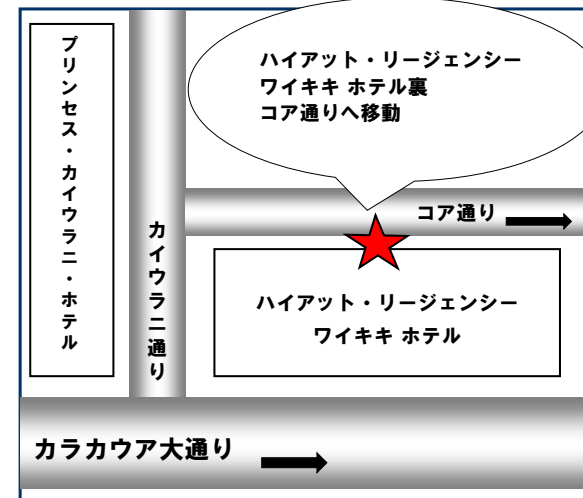

HiBus (ハイバス) をご利用のお客様へ

1月20日 (月) はパレード開催の為、一部のHiBusの運行に変更がありますのでお知らせし

1月20日 (月)
Dr. マーティンルーサーキングJr. デイパレード
DR. MARTIN LUTHER KING JR. DAY PARADE
開催場所:
アラモアナビーチ公園～アラモアナ大通り～カラカウア通り～
モンサラット通り～クィーンカピオラニ公園内ワイキキシェル駐車場
開催時間: 午前8:30時～午前11:30頃まで開催予定
(ROAD CLOSE: 8:30AM～11:30AM)

アラモアナ・ルート

8:30～11:30	③ フリンズ・ワイキキ	停車しません
8:30～11:30	④ ヒルトン・ハワイアン・ビレッジ (グランドアイランド1階)	停車しません
8:30～11:30	⑤ カ・ライ・ワイキキ・ビーチ LXR ホテル	停車しません
8:30～11:30	⑥ ラグジュアリー・ロウ	停車しません
8:30～11:30	⑦ DFS ワイキキ	仮停留所へ移動
8:30～11:30	⑨ テューク・カハナモク像	仮停留所へ移動
8:30～11:30	⑩ ツインフィンワイキキ	停留所#11に停車
8:30～11:30	⑪ シェラトン・ワイキキ	停車しません

ダイヤモンドヘッド・ルート

8:30～11:30	⑦ DFS ワイキキ	仮停留所へ移動
8:30～11:30	⑨ テューク・カハナモク像	仮停留所へ移動
8:30～11:30	⑫ ホノルル動物園	停車しません
8:30～11:30	⑬ ワイキキ水族館	停車しません

カハラ・ルート

8:30～11:30	⑦ DFS ワイキキ	仮停留所へ移動
8:30～11:30	⑨ テューク・カハナモク像	仮停留所へ移動

※上記以外の時間帯も渋滞が予想され、ダイヤが大幅に乱れる場合がございますのでお早めにお出かけ下さい。

※運行再開時間はイベントの終了時間により変更される場合がございます。

※天候不良の影響によりイベントが急遽中止になった場合は通常運行に戻ります。

⑨ テューク・カハナモク像

HiBus(ハイバス) 仮停留所