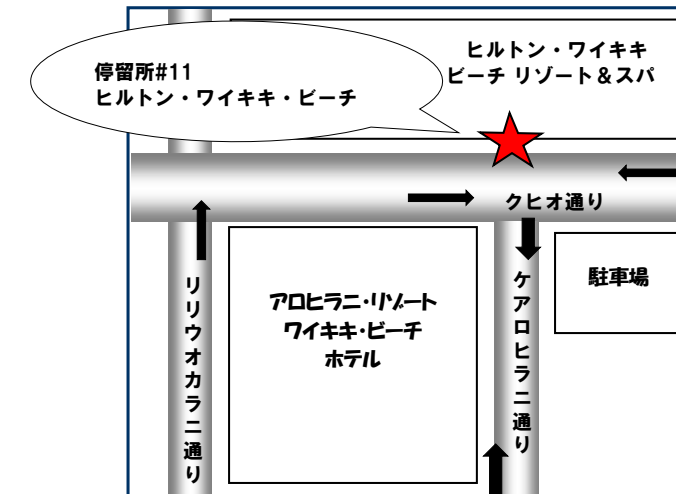

⑩ ツインフィンワイキキ

HiBus(ハイバス) 停留所#11