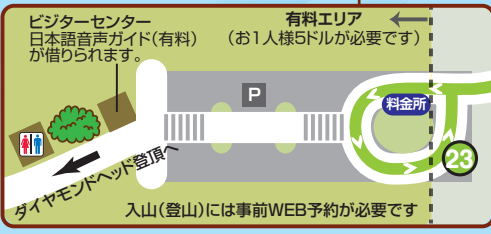

# HiBusマップ ワイキキ周辺巡回バス

2022年12月27日～  
乗車時にオリオリカード／ハイバスカードをご提示ください

乗り降り自由の **5つのルート** で  
人気スポットを遊びつくそう!

記載情報は2022年12月現在のものです。予告なく記載情報に変更が生じる場合がありますので、あらかじめご了承ください。

### ショッピングルート 約30分

ドン・キホーテやウォルマート、ホールフーズ クイーン店を回るルート。

※全3色のうちいずれか

1	51	52	53	48	1
スティーションアラモアナ 海側(オリオリ)	カヘカ店	ウォルマート	クイーンズ	ワードセンター	スティーションアラモアナ 海側(オリオリ)
13:30	13:38	13:41	13:47	13:49	13:52
14:00	14:08	14:11	14:17	14:19	14:22
14:30	14:38	14:41	14:47	14:49	14:52
15:00	15:08	15:11	15:17	15:19	15:22
15:30	15:38	15:41	15:47	15:49	15:52
16:00	16:08	16:11	16:17	16:19	16:22
16:30	16:38	16:41	16:47	16:49	16:52
17:00	17:08	17:11	17:17	17:19	17:22
17:30	17:38	17:41	17:47	17:49	17:52
18:00	18:08	18:11	18:17	18:19	18:22
18:30	18:38	18:41	18:47	18:49	18:52
19:00	19:08	19:11	19:17	19:19	19:22
19:30	19:38	19:41	19:47	19:49	19:52

### ダウンタウンルート 約60分

カメハメハ大王像やハワイ出雲大社などの観光名所や、カカアコなどのハワイ最旬スポットを回るルート

※全3色のうちいずれか

1	41	42	43	44	45	46	47	42	48	1
スティーションアラモアナ 海側(オリオリ)	ワードセンター	カカアコ	オプティマム	ハワイ州庁舎	ハワイ出雲大社	チャイナタウン	カメハメハ大王像	カカアコ	ワードセンター	スティーションアラモアナ 海側(オリオリ)
10:00	10:04	10:09	10:17	10:25	10:29	10:33	10:37	10:43	10:47	10:47
11:00	11:04	11:09	11:17	11:25	11:29	11:33	11:37	11:43	11:47	11:47
12:00	12:04	12:09	12:17	12:25	12:29	12:33	12:37	12:43	12:47	12:47
13:00	13:04	13:09	13:17	13:25	13:29	13:33	13:37	13:43	13:47	13:47
14:00	14:04	14:09	14:17	14:25	14:29	14:33	14:37	14:43	14:47	14:47
15:00	15:04	15:09	15:17	15:25	15:29	15:33	15:37	15:43	15:47	15:47
16:00	16:04	16:09	16:17	16:25	16:29	16:33	16:37	16:43	16:47	16:47